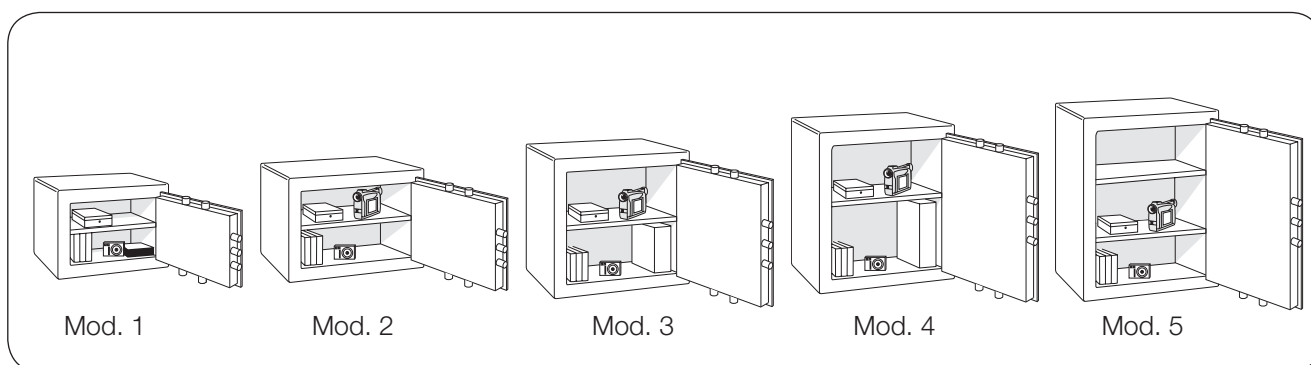

La cassaforte può essere ancorata con il kit fornito a corredo. I modelli più grandi sono inoltre dotati di un ripiano rimovibile.

Design

La gamma Secure Safe Castelle ha una finitura a polvere su due toni di grigio: chiaro per la porta e scuro per il corpo.

Secure Safe Castelle

Modelli

SLIT.7005.R1

Caratteristiche tecniche

Serratura a chiave

Modello	N. articolo	Dimensioni esterne (mm)			Dimensioni interne (mm)			Volume (litri)	Peso (kg)
		Altezza	Larghezza	Profondità	Altezza	Larghezza	Profondità		
SSC-1K	SL02710	280	370	350	190	280	250	13	38
SSC-2K	SL02711	330	450	400	240	360	300	26	53
SSC-3K	SL02712	450	450	400	360	360	300	39	66
SSC-4K	SL02713	570	450	400	480	360	300	52	79
SSC-5K	SL02714	690	450	400	600	360	300	65	92

Serratura elettronica

Modello	N. articolo	Dimensioni esterne (mm)			Dimensioni interne (mm)			Volume (litri)	Peso (kg)
		Altezza	Larghezza	Profondità	Altezza	Larghezza	Profondità		
SSC-1E	SL02810	280	370	350	190	280	250	13	38
SSC-2E	SL02811	330	450	400	240	360	300	26	53
SSC-3E	SL02812	450	450	400	360	360	300	39	66
SSC-4E	SL02813	570	450	400	480	360	300	52	79
SSC-5E	SL02814	690	450	400	600	360	300	65	92