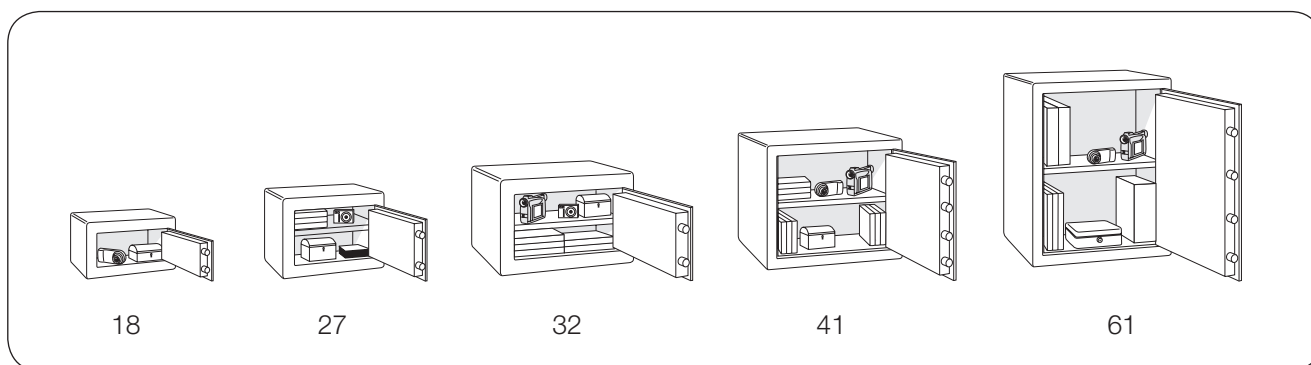

Caratteristiche aggiuntive

Le casseforti possono essere fissate al pavimento o a una parete mediante il kit in dotazione. Vengono inoltre fornite con un ripiano rimovibile, ad eccezione del modello 18.

Secure Safe Professional S2

Modelli

SLT1017.R1

Specifiche tecniche

Serratura a chiave

Modello	Codice articolo	Dimensioni esterne (mm)			Dimensioni interne (mm)			Capacità (litri)	Peso (kg)	Ripiano (pz.)	Chiavistelli (pz.)
		Alt.	Largh.	Prof.	alt.	largh.	prof.				
PS2-18K	SL03400	180	310	205	100	230	110	3	16	-	2
PS2-27K	SL03401	270	350	345	190	270	240	13	34	1	2
PS2-32K	SL03402	320	440	395	240	360	290	26	48	1	2
PS2-41K	SL03404	410	460	395	330	380	290	37	58	1	4
PS2-61K	SL03405	610	460	395	530	380	290	60	77	1	4