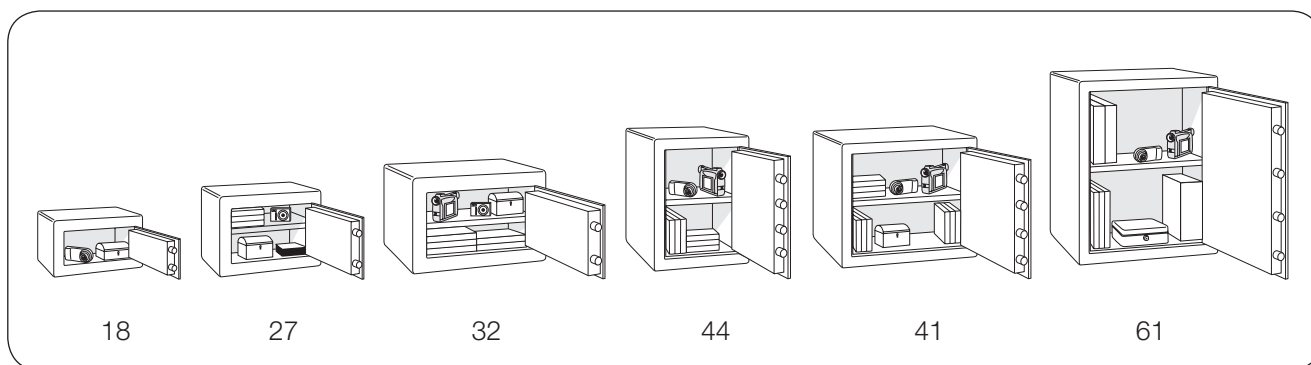

Caratteristiche aggiuntive

Le casseforti possono essere fissate al pavimento o a una parete mediante il kit in dotazione. Vengono inoltre fornite con un ripiano rimovibile, ad eccezione del modello 18.

Modelli

SLTI1003.R1

Specifiche tecniche

Serratura a chiave

Modello	Codice articolo	Dimensioni esterne (mm)			Dimensioni interne (mm)			Capacità (litri)	Peso (kg)	Ripiano (pz.)	Chiavistelli (pz.)
		Alt.	Largh.	Prof.	alt.	largh.	prof.				
TI-18K	SL02400	180	310	205	170	300	150	8	12	-	2
TI-27K	SL02401	270	350	345	260	340	290	26	20	1	2
TI-32K	SL02402	320	440	395	310	430	340	46	32	1	2
TI-44K	SL02403	440	320	395	430	310	340	46	32	1	4
TI-41K	SL02404	410	460	395	400	450	340	62	39	1	4
TI-61K	SL02405	610	460	395	600	450	340	93	55	1	4