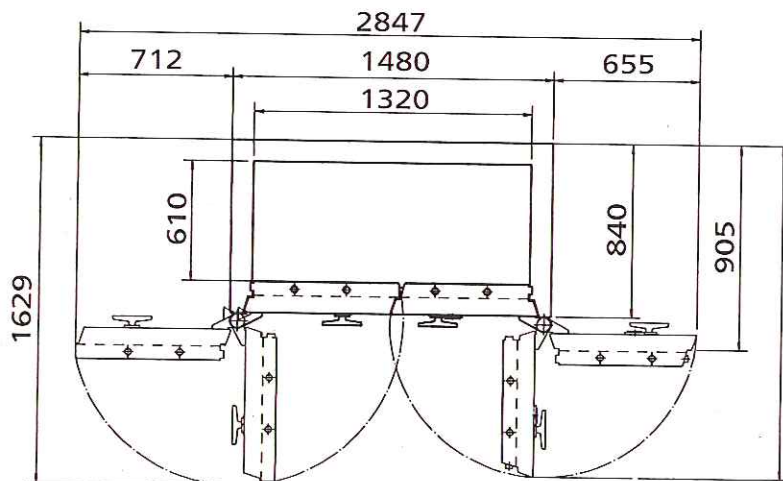

**Cassaforte modello 880 Europa: capacità = 1400 litri - peso = 2965 kg**

La serie delle casseforti Europa è frutto di un lungo e meticoloso lavoro di gruppo condotto insieme da costruttori e utilizzatori. Europa 880 è il risultato di maggior peso, in tutti i sensi, di questo impegno. E' indicata per le esigenze specifiche delle grandi gioiellerie, delle banche per custodire le cassette di sicurezza, delle grandi aziende. Come le sue dimensioni, anche il livello tecnologico di Europa 880 è molto elevato (V° livello EN 1143-1) e rappresenta un'ottima soluzione ai problemi di sicurezza.