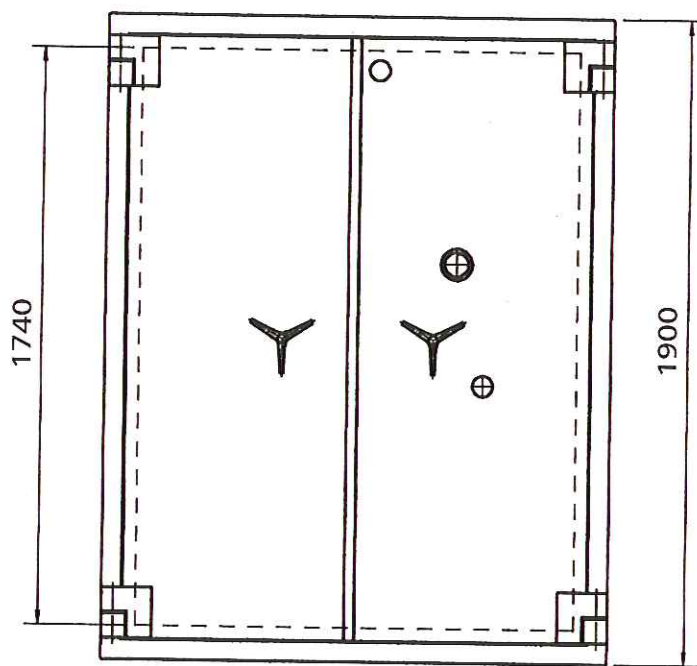

PENSATA IN GRANDE.

La cassaforte Europa 880 completa la serie delle casseforti Europa. Per la sua grande capienza è destinata ad un uso professionale: gioiellerie, banche, grandi aziende.

 **Lips Vago**

**Cassaforte modello 880 Europa: capacità = 1400 litri - peso = 2965 kg**

La serie delle casseforti Europa è frutto di un lungo e meticoloso lavoro di gruppo condotto insieme da costruttori e utilizzatori. Europa 880 è il risultato di maggior peso, in tutti i sensi, di questo impegno. E' indicata per le esigenze specifiche delle grandi gioiellerie, delle banche per custodire le cassette di sicurezza, delle grandi aziende. Come le sue dimensioni, anche il livello tecnologico di Europa 880 è molto elevato (V° livello EN 1143-1) e rappresenta un'ottima soluzione ai problemi di sicurezza.