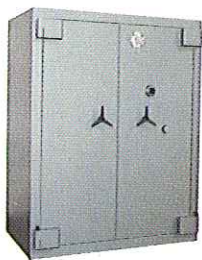

PENSATA IN GRANDE.

La cassaforte Europa 880 completa la serie delle casseforti Europa. Per la sua grande capienza è destinata ad un uso professionale: gioiellerie, banche, grandi aziende.

 **Lips Vago**

**Cassaforte modello 880 Europa: capacità = 1400 litri - peso = 2965 kg**

La serie delle casseforti Europa è frutto di un lungo e meticoloso lavoro di gruppo condotto insieme da costruttori e utilizzatori. Europa 880 è il risultato di maggior peso, in tutti i sensi, di questo impegno. E' indicata per le esigenze specifiche delle grandi gioiellerie, delle banche per custodire le cassette di sicurezza, delle grandi aziende. Come le sue dimensioni, anche il livello tecnologico di Europa 880 è molto elevato (V° livello EN 1143-1) e rappresenta un'ottima soluzione ai problemi di sicurezza.