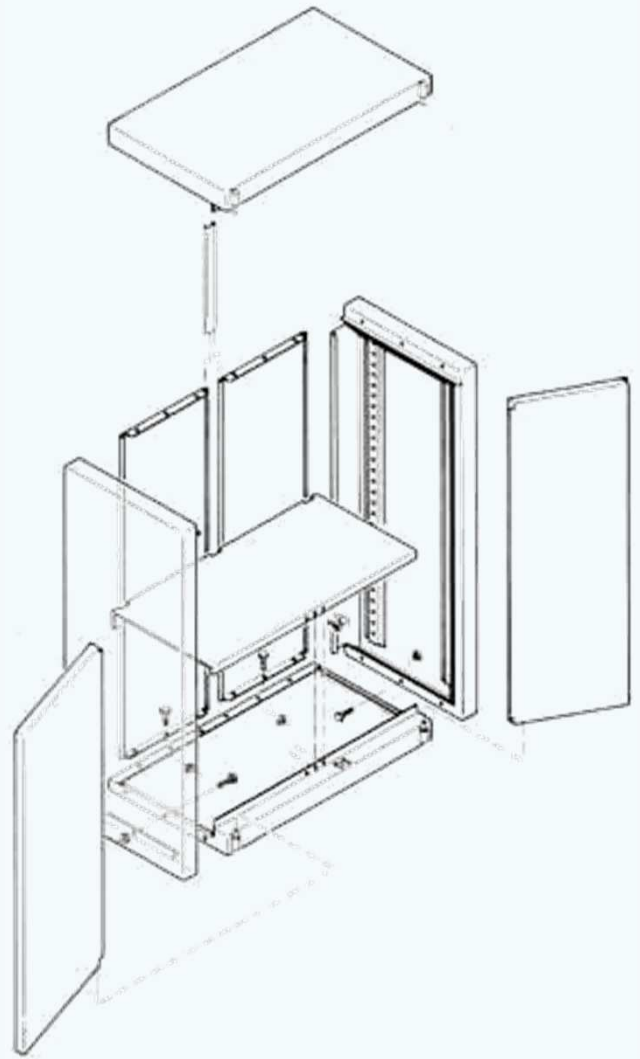

## Caratteristiche Tecniche

L'intera struttura esterna è realizzata in lamiera di acciaio dello spessore di mm. 3 sagomata a freddo, opportunamente rinforzata in modo da ottenere, ad assemblaggio effettuato, un insieme di grande rigidità e robustezza.

I fianchi interni dell'armadio sono scatolati con una fodera in lamiera da 10/10 dove sono ricavate le cremagliere per il sostegno delle mensole dei ripiani.

I battenti apribili a 90°, su cerniere interne sono anch'essi tamburati e presentano sul lato cerniere a tutta altezza una sagomatura che in posizione di chiusura assicura la funzione antistrappo.

## Dimensioni e Peso

	Esterne (mm.)			Interne (mm.)			Peso (Kg.)
	Altezza	Larghezza	Profondità	Altezza	Larghezza	Profondità	
MEKKANO	1950	1000	500	1870	870	440	250

Rivenditore Autorizzato